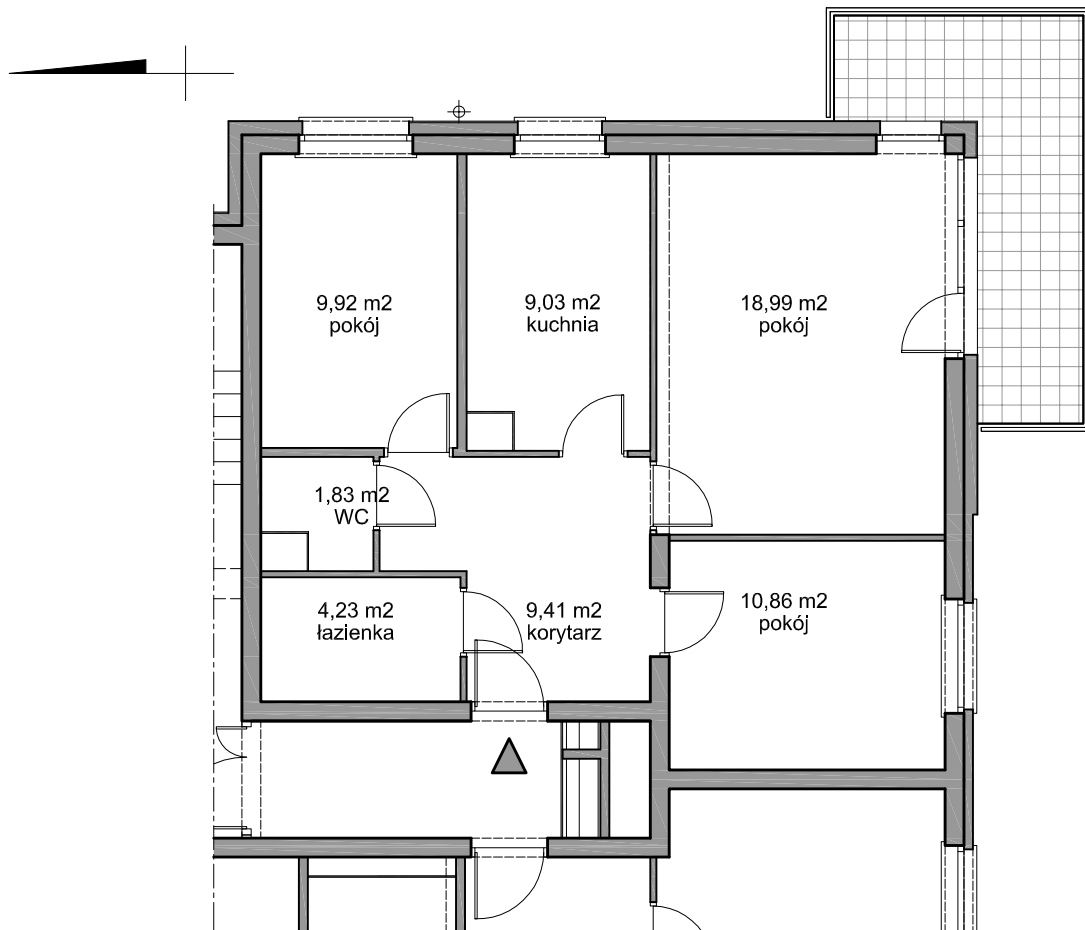

OSIEDLE PRZY CIENISTEJ

Gdańsk Chełm

Spółdzielnia Mieszkaniowa
„Chełm”

przedsięwzięcie B III / I - zadanie I

powierzchnia użytkowa

64,27 m²

BUDYNEK NR 2
MIESZKANIE NR 60
1 PIĘTRO

powierzchnia balkonu 10,22 m²